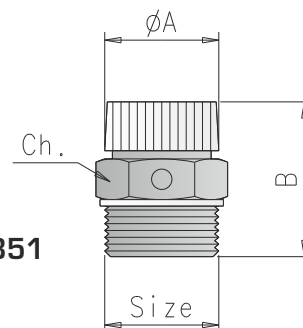

Temperatura max di esercizio: 90°C
Pressione max di esercizio: 10 bar
Filettature : Maschio UNI ISO228

Technical Features

Maximum temperature: 90°C
Maximum operating pressure: 10 bar
Threads : Male UNI ISO228

Dimensioni Dimensions

Art.	3350			3351			3352
Size	1/4"	3/8"	1/2"	1/4"	1/2"	3/8"	1/2"
A	18	18	18	18	18	18	24
B	28	28	28	28	28	28	7
C	-	-	-	-	-	-	22
Ch.	13	17	21	13	21	17	22

Art. 3350

Art. 3351

Art. 3352

Descrizione	Materiale	Trattamento	Description	Material	Treatment
Corpo	Ottone CW617N - EN12164	Nichelato	Body	CW617N - EN12164 brass	Nickel plated
Parti in plastica	Nylon caricato vetro	-	Plastic components	Nylon glass fiber reinforced	-
O-ring	Gomma nitrilica NBR	-	O-ring	Nitrile rubber NBR	-
Guarnizione piana	PTFE	-	Plain gasket	PTFE	-