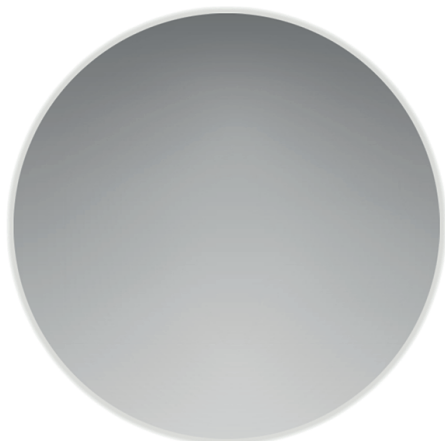

COLLEZIONE / COLLECTION

Specchi / Mirrors

IMMAGINE PRODOTTO / PRODUCT IMAGE