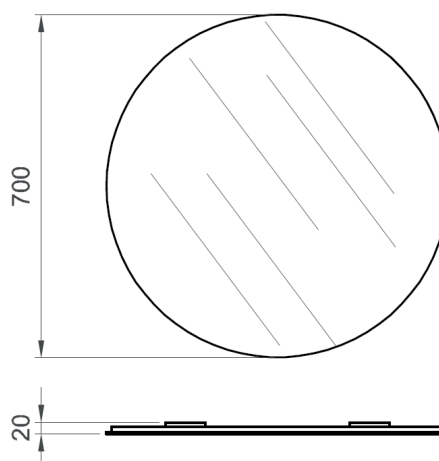

DISEGNO TECNICO / TECHNICAL DRAWING

DESCRIZIONE / DESCRIPTION

Tipologia di prodotto / Product Type
Specchio tondo retroilluminato. 4000°K /
Round backlit mirror. 4000°K

NORMATIVA / LEGISLATION

CE secondo UNI EN 1036-1

RoHS secondo direttiva Europea 2002/95/CE

Art.26 del D.L 14 Marzo 2014, n.49 "attuazione della Direttiva 2012/19/UE sui rifiuti RAEE" / Art 26 L.D 14 March 2014 n.49 "implementation of the WEEE waste directive 2012/19/UE

Articoli destinati alle zone 2 e 3 dei locali da bagno come da NORMATIVA TECNICA CEI 64-8/7:2007-01 / Items intended for areas 2 and 3 of bathroom. TECHNICAL STANDARD CEI 64-8/7:2007-01

ARTICOLO / ITEM

BE SPE R TOND 0070

INFORMAZIONI/ INFORMATION

Materiale / Material
Vetro / Glass

Peso / Weight
3,7kg

Potenza assorbita / Power consumption
10,4W

Collegamento elettrico / Electrical connection
Diretto alla rete, senza interruttore a bordo dello specchio, trasformatore 230V AC --> 12V incluso / Direct to the home network, without switch on the mirror. 230V AC --> 12V electric transformer included