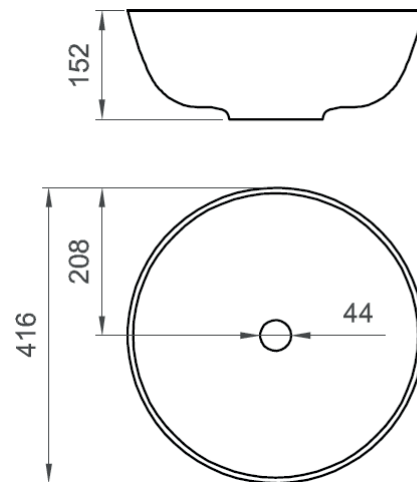

COLLEZIONE / COLLECTION

Slim

IMMAGINE PRODOTTO / PRODUCT IMAGE

DISEGNO TECNICO / TECHNICAL DRAWING

DESCRIZIONE / DESCRIPTION

Tipologia di prodotto / Product type

Lavabo tondo da appoggio in marmoresina senza troppo pieno/ Round marble-resin basin without overflow

Installazione / Installation

Direttamente su piano d'appoggio. Fissare il lavabo con un cordone di silicone in corrispondenza dei punti di appoggio / Directly on the table top. Fix the basin with a silicone cord

ARTICOLO / ITEM

BL MAR L SLIM 0001

BL MAR O SLIM 0001

INFORMAZIONI/ INFORMATIONS

Materiale / Material

Marmoresina / Marble-resin

Peso / Weight

5 Kg