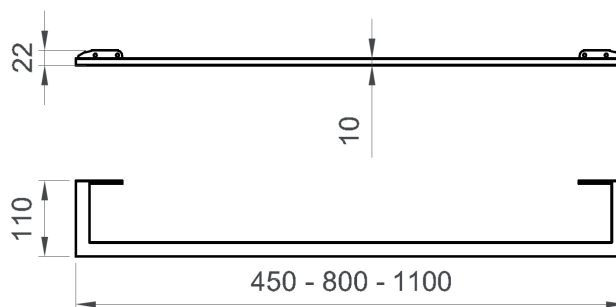

COLLEZIONE / COLLECTION

Teo

IMMAGINE PRODOTTO / PRODUCT IMAGE

DISEGNO TECNICO / TECHNICAL DRAWING

DESCRIZIONE / DESCRIPTION

Tipologia di prodotto / Product type

Porta asciugamani in acciaio. Grigio antracite /
Steel tower rail. Anthracite grey.