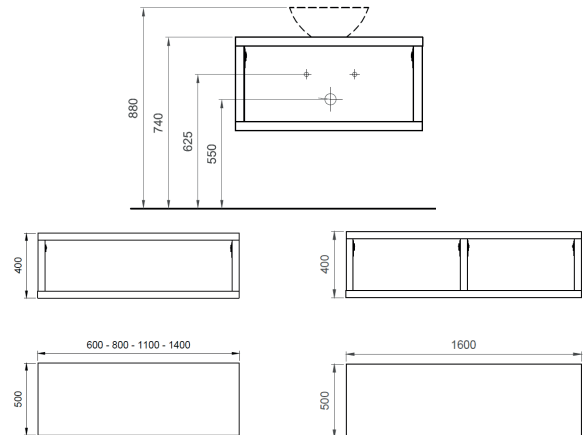

COLLEZIONE/ COLLECTION

Teo

IMMAGINE PRODOTTO / PRODUCT IMAGE

DISEGNO TECNICO / TECHNICAL DRAWING

DESCRIZIONE / DESCRIPTION

Tipologia di prodotto / Product type

Consolle sospeso. Possibile installazione a terra usando la coppia di gambe dedicate. / Floating console. Possible ground installation using pair of dedicated legs.

Pannello in truciolare, pellicola melaminica e bordo ABS. / Chipboard panel, melanine foil and ABS edgebanding.

Sistema di fissaggio a muro incluso, esclusi viti e tasselli. / Wall fixing system included, excluding screws and plugs.

ARTICOLO / ITEM

CODICE / CODE	LUNGHEZZA / LENGHT
BE TEO N CONS 6040 BE TEO C CONS 6040 BE TEO R CONS 6040	L = 600 mm
BE TEO N CONS 8040 BE TEO C CONS 8040 BE TEO R CONS 8040	L = 800 mm
BE TEO N CONS 1140 BE TEO C CONS 1140 BE TEO R CONS 1140	L = 1100 mm
BE TEO N CONS 1440 BE TEO C CONS 1440 BE TEO R CONS 1440	L = 1400 mm
BE TEO N CONS 1640 BE TEO C CONS 1640 BE TEO R CONS 1640	L = 1600 mm