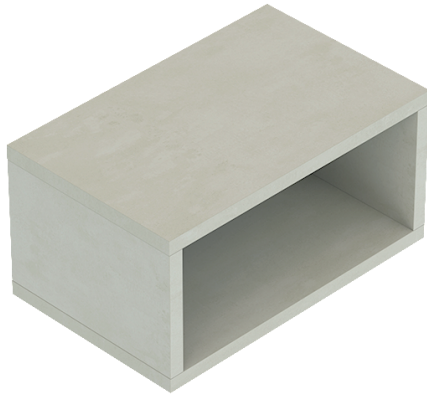

COLLEZIONE/ COLLECTION

Teo

IMMAGINE PRODOTTO / PRODUCT IMAGE

DISEGNO TECNICO / TECHNICAL DRAWING

DESCRIZIONE / DESCRIPTION

Tipologia di prodotto / Product type

Consolle sospeso. Possibile installazione a terra usando la coppia di gambe dedicate. / Floating console. Possible ground installation using pair of dedicated legs.

Pannello in truciolare, pellicola melaminica e bordo ABS. / Chipboard panel, melanine foil and ABS edgebanding.

Sistema di fissaggio a muro incluso, esclusi viti e tasselli. / Wall fixing system included, excluding screws and plugs.