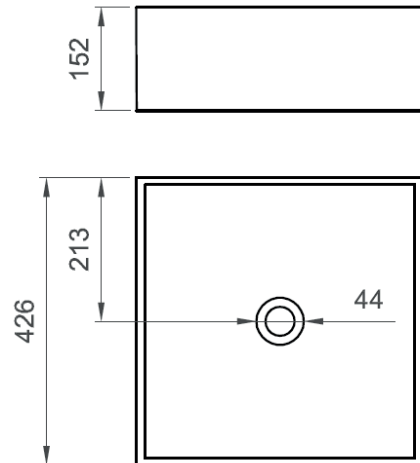

COLLEZIONE / COLLECTION

Sharp

IMMAGINE PRODOTTO / PRODUCT IMAGE

DISEGNO TECNICO / TECHNICAL DRAWING

DESCRIZIONE / DESCRIPTION

Tipologia di prodotto / Product type

Lavabo quadrato da appoggio in marmoresina senza troppo pieno/
Square marble-resin countertop basin, without overflow

Installazione / Installation

Fissare il lavabo con un cordone di silicone in corrispondenza dei punti di appoggio / Fix the basin with a silicone cord

NORMATIVA / LEGISLATION

UNI EN 14688
UNI EN 31

COMPATIBILITA' / COMPATIBILITY

INFORMAZIONI/ INFORMATIONS

Materiale / Material

Marmoresina / Marble-resin

Peso / Weight

11,5 Kg

Finitura / Finishing

L =  Bianco lucido / Glossy white

O=  Bianco opaco / Matt white