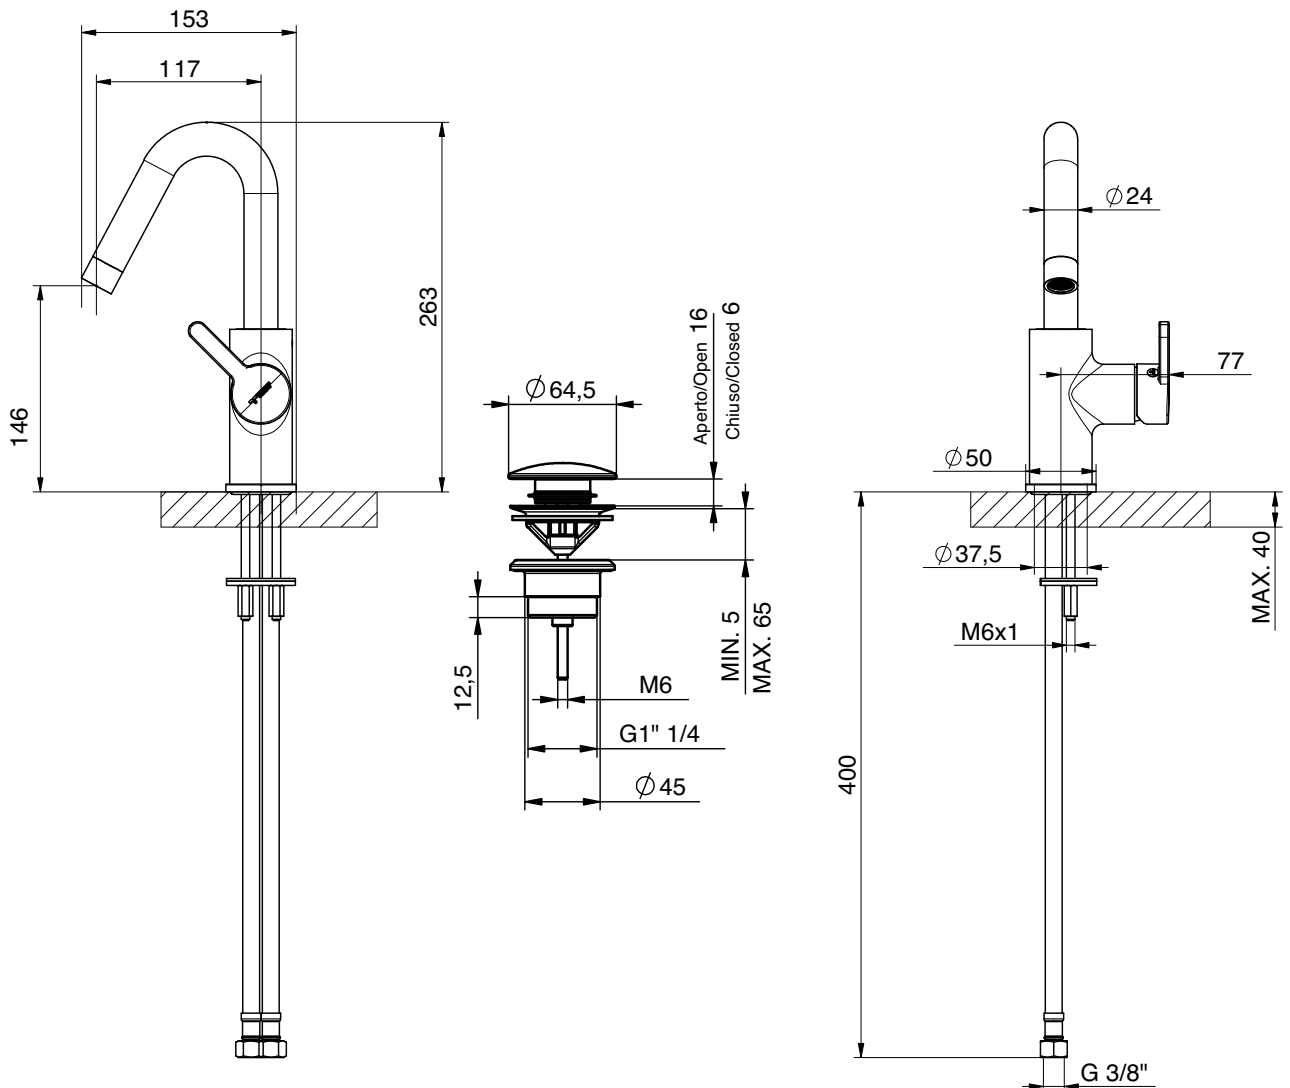

MISCELATORE MIXER

Art.SL01SST/SL01SS

Descrizione / Description

411820501 (SL01SST)

Miscelatore monocomando per lavabo con scarico CLICK CLACK (SL01SST)

Wash basin mixer with CLICK CLACK (SL01SST)

411820502 (SL01SS)

Miscelatore monocomando per lavabo (SL01SS)

Wash basin mixer (SL01SS)

Caratteristiche Tecniche

Cartuccia a dischi ceramici: Ø35
 Aeratore: M22x1
 Attacchi flessibili: 3/8"
 Trattamento superficiale: cromato

Technical Features

Cartridge ceramic discs: Ø35
 Aerator: M22x1
 Flexible connections: 3/8"
 Surface treatment: chrome-plated

Solix

Dimensioni Dimensions

TIEMME Raccorderie S.p.A.

Via Cavallera 6/A (Loc. Barco) - 25045 Castegnato (Bs) - Italy
 Tel +39 030 2142211 R.A. - Fax +39 030 2142206
 info@tiemme.com - www.tiemme.com