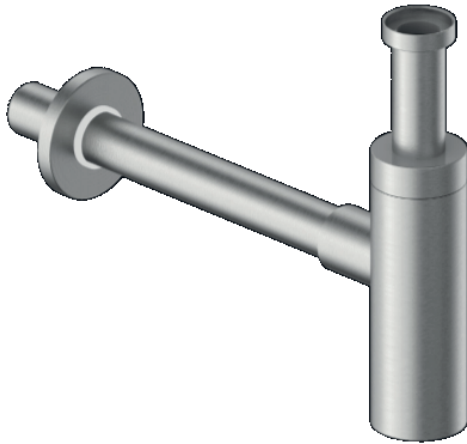

COLLEZIONE / COLLECTION

Stilox

IMMAGINE PRODOTTO / PRODUCT IMAGE