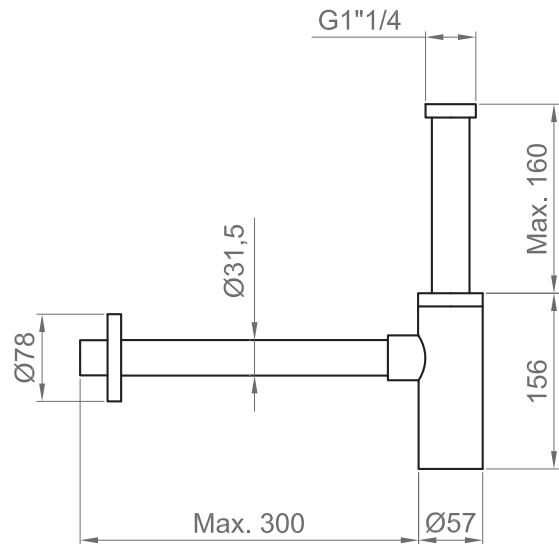

DISEGNO TECNICO / TECHNICAL DRAWING

DESCRIZIONE / DESCRIPTION

Tipologia di prodotto / Product type

Sifone tondo in finitura, ideale per il collegamento dei lavabi da appoggio con scarico a vista.

Canotti tagliabili per grande versatilità di installazione. /

Round trap with surface finish, ideal for connecting countertop basins with visible drain.

Cutttable sleeves for great installation versatility.

Compatibilità / Compatibility

Compatibile con piletta da G1" 1/4. /

Compatible with G1" 1/4 waste.

ARTICOLO / ITEM

BT STL X VR40
BT STL G VR40
BT STL S VR40
BT STL O VR40
BT STL F VR40
BT STL K VR40

INFORMAZIONI / INFORMATION

Materiale / Material

Acciaio inox AISI304 / Stainless steel AISI304

Finitura / Finishing

X = Inox spazzolato / Brushed stainless steel

G = Oro spazzolato / Brushed gold

S = Canna di fucile spazzolato / Brushed gun metal

O = Oro lucido / Zirconium gold

F = Canna di fucile lucido / Gun metal

K = Nero opaco / Matt black