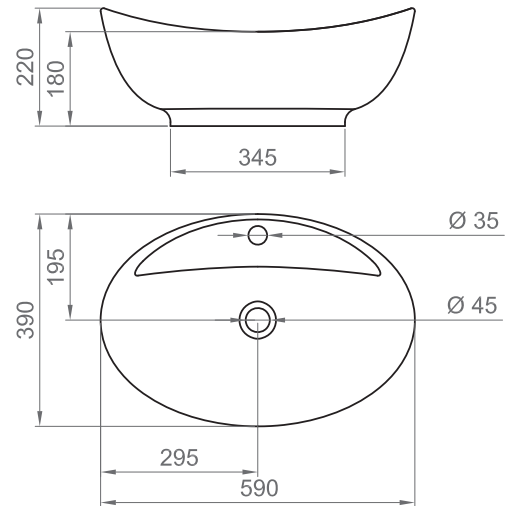

COLLEZIONE / COLLECTION

Olimpia

IMMAGINE PRODOTTO / PRODUCT IMAGE

DISEGNO TECNICO / TECHNICAL DRAWING

DESCRIZIONE / DESCRIPTION

Tipologia di prodotto / Product type

Lavabo da appoggio in ceramica con troppo pieno e foro per miscelatore Ø35 mm. / Ceramic countertop basin with overflow and mixer hole Ø35 mm.

Installazione / Installation

Fissare il lavabo con un cordone di silicone in corrispondenza dei punti di appoggio. / Fix the basin with a silicone cord.

NORMATIVA / LEGISLATION

UNI EN 14688
UNI EN 31

COMPATIBILITA' / COMPATIBILITY

ARTICOLO / ITEM

BL CER L OLIM 0002

INFORMAZIONI/ INFORMATION

Materiale / Material

Vetrochina smaltata / Vitreous China glazed

Peso / Weight

10,20 kg

Finitura / Finishing

L = Bianco lucido / Glossy white