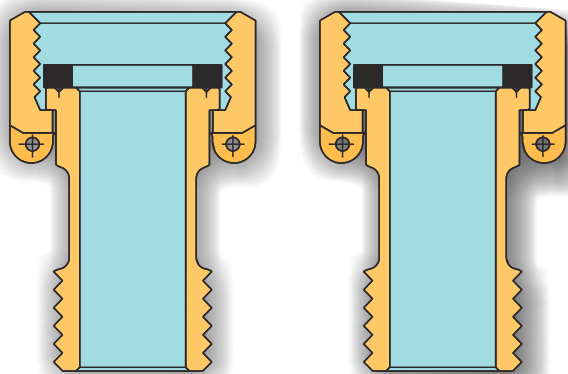

Caratteristiche Tecniche

Temperatura max di esercizio : 110°C
Temperatura min di esercizio : -20°C
Pressione max di esercizio : 30 bar
Filettature : femmina UNI ISO 228
maschio UNI ISO 228

Technical Features

Maximum temperature : 110°C
Minimum temperature : -20°C
Maximum operating pressure : 30 bar
Threads : female UNI ISO 228
male UNI ISO 228

Descrizione	Materiale	Trattamento
Corpo	Ottone CW617N - EN12165	-
Dado	Ottone CW617N - EN12165	-
Guarnizioni piane	Gomma etilene-propilene EPDM	-

Description	Material	Treatment
Body	CW617N - EN12165 brass	-
Nuts	CW617N - EN12165 brass	-
Plain gasket	Etilene-propylene rubber EPDM	-

Tabella dimensioni Sizes table

G X G1	CODICE / CODE	A	B	C	Ch.es.1	E	ØF	ØH	ØI	L	Ch.es.2
3/4" X 1/2"	1522G0504	21,2	16	11	29	3	23,5	16	23	37,5	17
1" X 3/4"	1522G0605	27	18	15	36	3	30	20	29,7	46,5	23,5
1"1/4 X 1"	1522G0706	33,75	22	19	47	3	38	25	38	47	29
1"1/2 X 1"1/4	1522G0807	42,5	24,5	19,5	54	3	44	32	44,5	57	37
2" X 1"1/2	1522G0908	49,7	24	21	ott.67	3	55	38	55	67	ott.44
2"1/2 X 2"	1522G1009	60	31,5	27	ott.84	3	71	50	69,5	77	ott.55

TIEMME Raccorderie S.p.A. si riserva di apportare modifiche in qualsiasi momento senza preavviso.
TIEMME Raccorderie S.p.A. reserves the right to modify contents in any time without prior advise.
È vietata qualsiasi forma di riproduzione, se non autorizzata.
is forbidden any reproduction unless under TIEMME authorization

TIEMME Raccorderie S.p.A.
Via Cavallera 6/A (Loc. Barco) - 25045 Castegnato (Bs) - Italy
Tel +39 030 2142211 R.A. - Fax +39 030 2142206
info@tiemme.com - www.tiemme.com
©TIEMME Raccorderie S.p.A. 1522 Rev. C 07-14