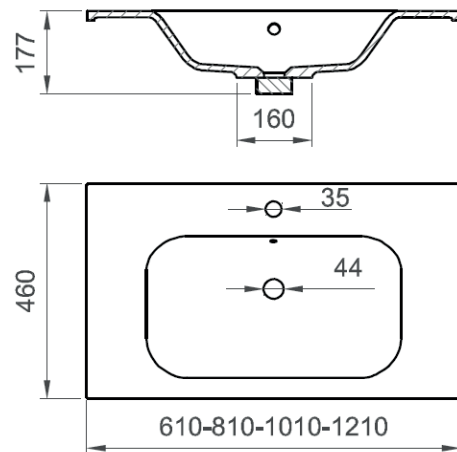

COLLEZIONE / COLLECTION

Planet

IMMAGINE PRODOTTO / PRODUCT IMAGE

DISEGNO TECNICO / TECHNICAL DRAWING

DESCRIZIONE / DESCRIPTION

Tipologia di prodotto / Product type

Lavabo in marmoresina, 1 vasca, con troppo pieno integrato e foro per miscelatore / Marble-resin basin, 1 bowl, with integrated overflow and mixer hole

Installazione / Installation

Fissare il lavabo con un cordone di silicone in corrispondenza dei punti di appoggio / Fix the basin with a silicone cord

NORMATIVA / LEGISLATION

UNI EN 14688

UNI EN 31

COMPATIBILITA' / COMPATIBILITY

BL MAR L PLAN 0003

BL MAR L PLAN 0006 BL MAR O PLAN 0006

INFORMAZIONI/ INFORMATIONS

Materiale / Material

Marmoresina / Marble-resin

Dimensioni vasca / Bowl dimension

BL MAR L PLAN 0001 542x304x142mm

BL MAR L PLAN 0002 542x304x142mm

BL MAR L PLAN 0003 542x304x142mm

BL MAR L PLAN 0006 542x304x142mm

Peso / Weight

BL MAR L PLAN 0001 = 13,1 Kg

BL MAR L PLAN 0002 = 15,5 Kg

BL MAR L PLAN 0003 = 15,5 Kg

BL MAR L PLAN 0006 = 18,4 Kg

Finitura / Finishing