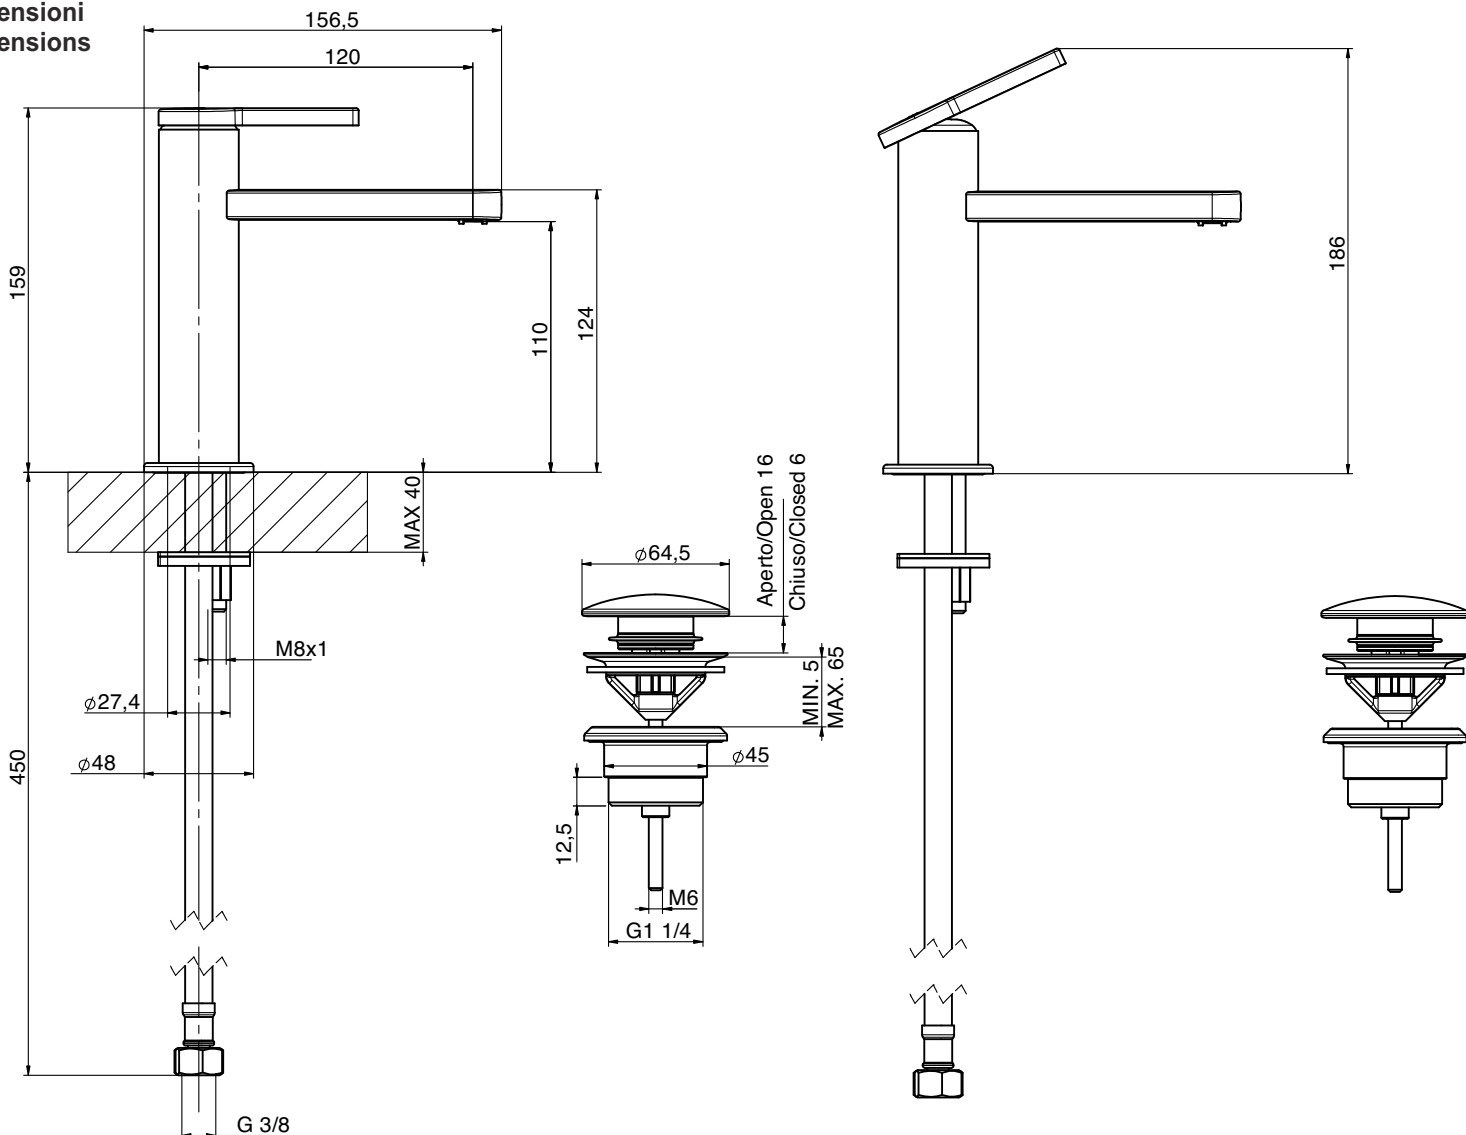

MISCELATORE / MIXER

Art. T10SST / T10SS

Descrizione / Description

T10SST

Miscelatore monocomando per lavabo con scarico CLICK CLACK
Wash basin mixer with CLICK CLACK waste

T10SS

Miscelatore monocomando per lavabo
Wash basin mixer

Caratteristiche Tecniche

Cartuccia a dischi ceramici: Ø25
Aeratore: M16x1
Attacchi flessibili: 3/8"
Trattamento superficiale: cromato

Technical Features

Cartridge ceramic discs: Ø25
Aerator: M16x1
Flexible connections: 3/8"
Surface treatment: chrome-plated

Dimensioni Dimensions

Modello Model	Codice Code	Codice Prodotto Product Code	Descrizione Description	Finitura Finishing
SKY 	T10SST	411450512	Miscelatore monocomando per lavabo, con scarico click clack da 1" 1/4	Wash basin mixer with 1" 1/4 click clack waste CROMO
SKY 	T10SST W1	411450521	Miscelatore monocomando per lavabo, con scarico click clack da 1" 1/4, con leva colorata	Wash basin mixer with 1" 1/4 click clack waste, with colored lever RAL 9003 RAL 9004 RAL 5026 RAL 7036 RAL 5021
	T10SST B1	411450518		
	T10SST NB1	411450519		
	T10SST PG1	411450520		
	T10SST WB1	411450522		
SKY 	T10SS	411450516	Miscelatore monocomando per lavabo senza scarico	Wash basin mixer without waste CROMO
SKY 	T10SS W1	411450526	Miscelatore monocomando per lavabo senza scarico, con leva colorata	Wash basin mixer without waste, with colored lever RAL 9003 RAL 9004 RAL 5026 RAL 7036 RAL 5021
	T10SS B1	411450523		
	T10SSN B1	411450524		
	T10SS PG1	411450525		
	T10SS WB1	411450527		