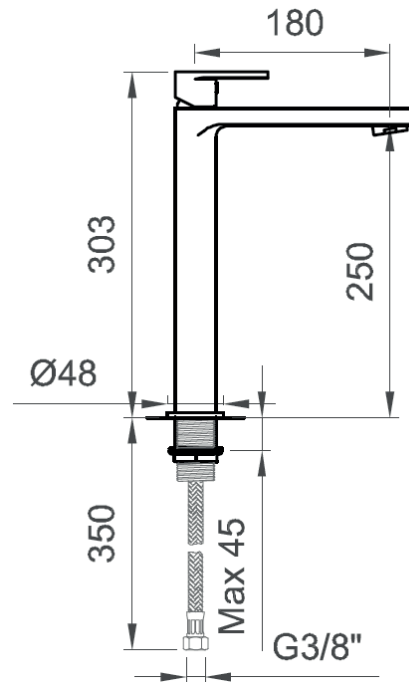

DISEGNO TECNICO / TECHNICAL DRAWING

DESCRIZIONE / DESCRIPTION

Tipologia di prodotto / Product type

Miscelatore lavabo medio senza scarico / Basin mixer with high spout, no drain

Cartuccia / Cartridge

Dischi in ceramica Ø25 mm / Ceramic discs Ø25 mm

Compatibilità / Compatibility

Lavabo con foro Ø 35 mm e spessore max 45 mm / Wash basin with hole Ø 35 mm and max width 45 mm

Attacchi / Connections

3/8"G

Scarico / Drain

Non incluso nell'articolo / Not included in this item

ARTICOLO / ITEM

BT VER C LA03

INFORMAZIONI/ INFORMATIONS

Materiale / Material

Ottone / Brass

Finitura / Finish

Cromo / Chrome

Imballo e Peso / Packaging and Weight

453x265x85 - 1,9 Kg