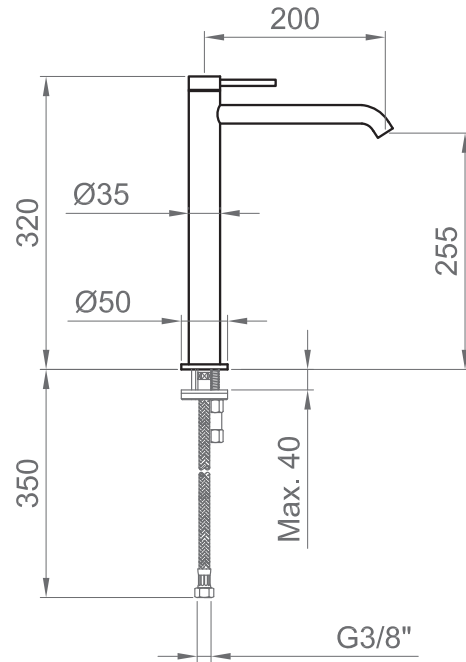

COLLEZIONE / COLLECTION

Stilox

IMMAGINE PRODOTTO / PRODUCT IMAGE

DISEGNO TECNICO / TECHNICAL DRAWING

DESCRIZIONE / DESCRIPTION

Tipologia di prodotto / Product type

Miscelatore lavabo alto senza scarico. / Basin mixer with high spout, without drain.

Cartuccia / Cartridge

Cartuccia con distributore a dischi ceramici Ø 28 mm. / Cartridge Ø 28 mm with ceramic disc distributor.

Compatibilità / Compatibility

Lavabo con foro Ø 35 mm e spessore massimo 40 mm. / Washbasin with hole Ø 35 mm and maximum thickness 40 mm.

Attacchi / Connections

Flessibili per adduzione idrica G3/8" - M10x1 - 600 mm. / Flexible hoses for water supply G3/8" - M10x1 - 600 mm.

Scarico / Drain

Raccomandata piletta click-clack in acciaio inox BT STL _ VR66*. Non inclusa. / Recommended stainless steel click-clack waste BT STL _ VR66*. Non included.

Imballo e peso / Packaging and weight

360x250x70 mm - 0,9 kg