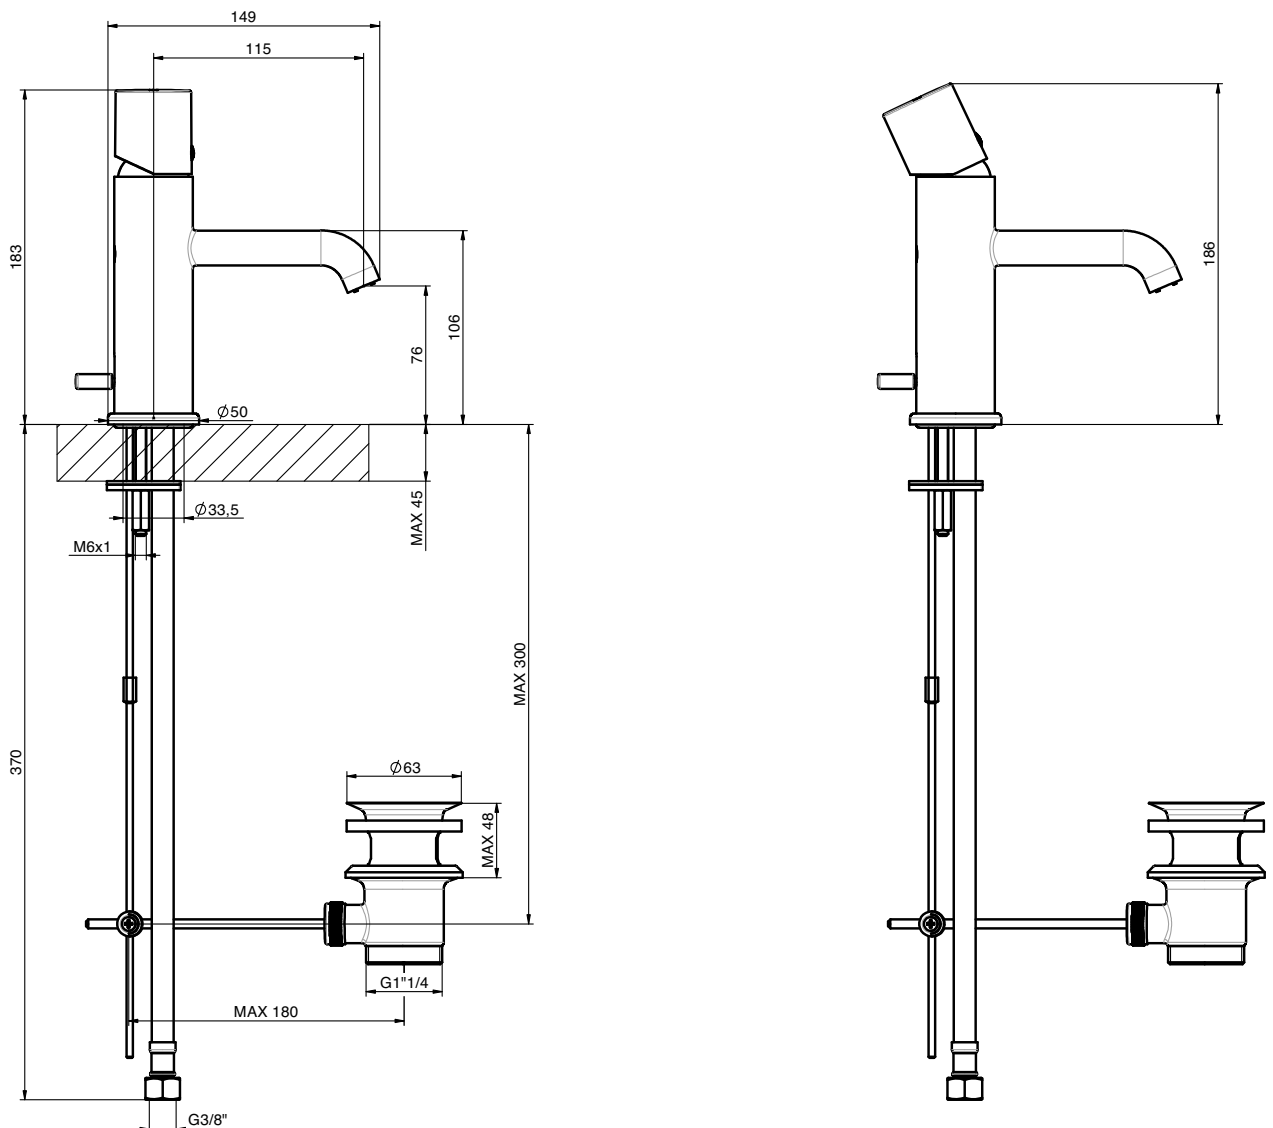

Fly Round

MISCELATORE / MIXER Art.FR01 / FR01SS

Descrizione / Description

FR01

Miscelatore monocomando per lavabo con scarico
Wash basin mixer with pop-up

FR01SS

Miscelatore monocomando per lavabo
Wash basin mixer

Caratteristiche Tecniche

Cartuccia a dischi ceramici: Ø35
Aeratore: M16x1
Attacchi flessibili: 3/8"
Trattamento superficiale: cromato

Technical Features

Cartridge ceramic discs: Ø35
Aerator: M16x1
Flexible connections: 3/8"
Surface treatment: chrome-plated

Dimensioni Dimensions

Modello <i>Model</i>	Codice <i>Code</i>	Codice Prodotto <i>Product Code</i>	Descrizione <i>Description</i>	Finitura <i>Finishing</i>
FLY ROUND 	FR01	411530501	Miscelatore monocomando per lavabo, con scarico da 1" 1/4	Wash basin mixer with 1" 1/4 pop up waste CROMO
FLY ROUND 	FR01SS	411530502	Miscelatore monocomando per lavabo senza scarico	Wash basin mixer without waste CROMO