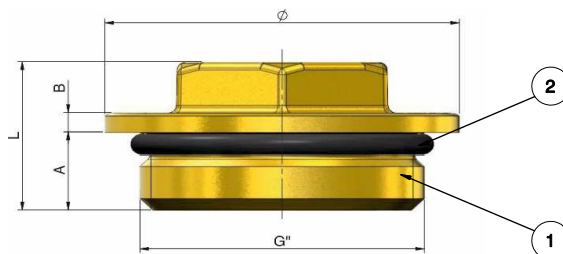

Dimensioni Dimensions

G"	CODICE	L	A	B	Ø	CH es
1/2"	195 0016	15,5	9	1,5	23,5	21
3/4"	195 0004	17	8,5	2	33,5	24,5
1"	195 0002	19	10	2,5	41	24,5
1"1/4	195 0007	22	13	2,5	46	24,5
1"1/2	195 0041	22,5	11	3	53,5	ott.34
2"	195 0052	25,5	13	2,8	65,5	ott.40

Descrizione	Materiale	Trattamento	Description	Material	Treatment
① Corpo	Ottone CW617N - En12165	-	① Body	CW617N - EN12165 brass	-
② O-ring	Gomma nitrilica NBR (1/2"-1"1/4-1"1/2-2") Gomma EPDM (3/4"-1")	-	② O-ring	Nitrile rubber NBR (1/2"-1"1/4-1"1/2-2") rubber EPDM (3/4"-1")	-

TIEMME Raccorderie S.p.A.
Via Cavallera 6/A (Loc. Barco) - 25045 Castegnato (Bs) - Italy
Tel +39 030 2142211 R.A. - Fax +39 030 2142206
info@tiemme.com - www.tiemme.com

TIEMME Raccorderie S.p.A. si riserva di apportare modifiche in qualsiasi momento senza preavviso. È vietata qualsiasi forma di riproduzione, se non autorizzata.
TIEMME Raccorderie S.p.A. reserves the right to modify contents in any time without prior advise. Is forbidden any reproduction unless under TIEMME authorization