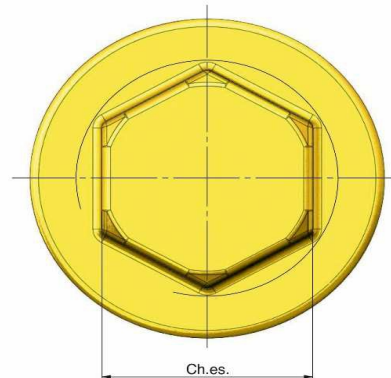

#### Dimensioni Dimensions

G"	CODICE	L	A	B	Ø	CH es
1/2"	<b>195 0016</b>	15,5	9	1,5	23,5	21
3/4"	<b>195 0004</b>	17	8,5	2	33,5	24,5
1"	<b>195 0002</b>	19	10	2,5	41	24,5
1"1/4	<b>195 0007</b>	22	13	2,5	46	24,5
1"1/2	<b>195 0041</b>	22,5	11	3	53,5	ott.34
2"	<b>195 0052</b>	25,5	13	2,8	65,5	ott.40