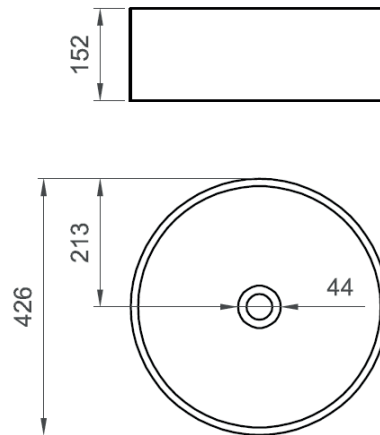

COLLEZIONE / COLLECTION

Sharp

IMMAGINE PRODOTTO / PRODUCT IMAGE

DISEGNO TECNICO / TECHNICAL DRAWING

DESCRIZIONE / DESCRIPTION

Tipologia di prodotto / Product type

Lavabo tondo da appoggio in marmoresina, senza troppo pieno / Round marble-resin countertop basin, without overflow

Installazione / Installation

Fissare il lavabo con un cordone di silicone in corrispondenza dei punti di appoggio / Fix the basin with a silicone cord

NORMATIVA / LEGISLATION

UNI EN 14688
UNI EN 31

COMPATIBILITA' / COMPATIBILITY

INFORMAZIONI/ INFORMATION

Materiale / Material

Marmoresina / Marble-resin

Peso / Weight

9 Kg

Finitura / Finishing

L =  Bianco lucido / Glossy white

O =  Bianco opaco / Matt white