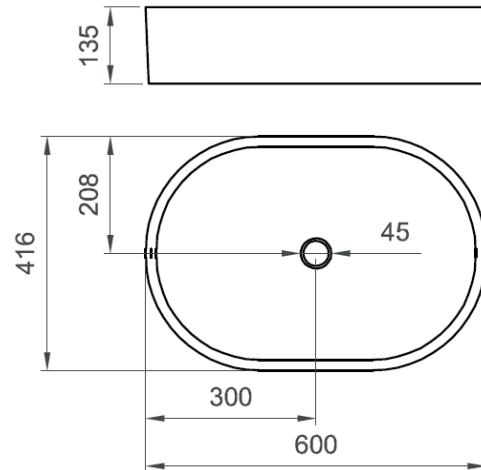

COLLEZIONE / COLLECTION

Musa

IMMAGINE PRODOTTO / PRODUCT IMAGE

DISEGNO TECNICO / TECHNICAL DRAWING

DESCRIZIONE / DESCRIPTION

Tipologia di prodotto / Product type

Lavabo ovale da appoggio in ceramica, senza troppo pieno. / Oval ceramic countertop basin, without overflow.

Installazione / Installation

Fissare il lavabo con un cordone di silicone in corrispondenza dei punti di appoggio. / Fix the basin with a silicone cord.

NORMATIVA / LEGISLATION

UNI EN 14688
UNI EN 31

COMPATIBILITA' / COMPATIBILITY

INFORMAZIONI/ INFORMATION

Materiale / Material

Vetrochina smaltata / Vitreous China glazed

Peso / Weight

13 kg

Finitura / Finishing

L = Bianco lucido / Glossy white

O = Bianco opaco / Matt white