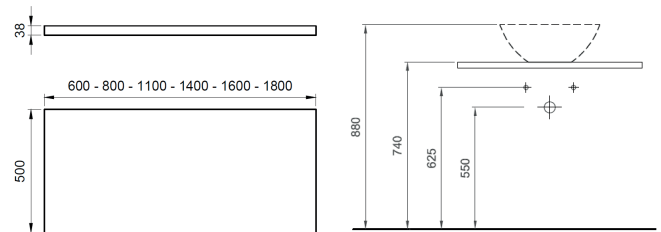

COLLEZIONE / COLLECTION

Teo

IMMAGINE PRODOTTO / PRODUCT IMAGE

DISEGNO TECNICO / TECHNICAL DRAWING

DESCRIZIONE / DESCRIPTION

Tipologia di prodotto / Product type

Top sospeso. Possibile installazione a terra usando la coppia di gambe dedicate. / Floating countertop. Possible ground installation using pair of dedicated legs.

Struttura in truciolare, pellicola melaminica e bordo ABS. / Chipboard panel, melanine foil and ABS edgebanding.

Fissaggio per installazione sospesa mediante staffe regolabili (non include). / For floating installation using adjustable brackets (not included).

Foro lavabo a cura cliente. / Washbasin hole by customer.

ARTICOLO / ITEM

BE TEO N TOPP6004	
BE TEO C TOPP6004	L = 600 mm
BE TEO R TOPP6004	
BE TEO N TOPP8004	
BE TEO C TOPP8004	L = 800 mm
BE TEO R TOPP8004	
BE TEO N TOPP1104	
BE TEO C TOPP1104	L = 1100 mm
BE TEO R TOPP1104	
BE TEO N TOPP1404	
BE TEO C TOPP1404	L = 1400 mm
BE TEO R TOPP1404	
BE TEO N TOPP1604	
BE TEO C TOPP1604	L = 1600 mm
BE TEO R TOPP1604	
BE TEO N TOPP1804	
BE TEO C TOPP1804	L = 1800 mm
BE TEO R TOPP1804	